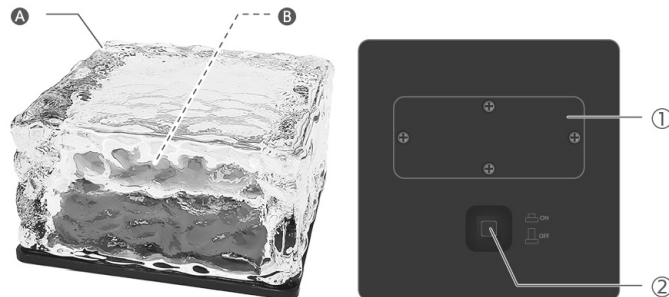

FS-585

グランドライト アイスクューブル

取扱説明書

この度は本製品をお買い上げいただきまして、誠にありがとうございます。

この取扱説明書をよくお読みの上、正しくご使用ください。

MADE IN CHINA

ご使用の前に

※推奨しております使用用途以外のご使用により生じた事故・故障・破損などには一切責任を負いかねますので、予め注意書きをよくお読みの上ご使用ください。

初めてご使用になる際

※初めてご使用になる際は、完全に充電している可能性があります。すぐに点灯しない場合があります。お手数ですが、十分に充電してからご使用ください。
※本品は防水仕様ではございますが、完全に水に沈んだり、常に水が掛かる環境におくと正常に動作しなくなることがあります。

各部名称

【部品】 A商品本体 Bソーラーパネル(ガラスカバー内部)

【部位】 ①電池カバー ②電源ボタン

ご使用方法

- 電源ボタンを押し[ON]の状態にすると自動点灯・消灯を繰り返します。
- ソーラーパネル部分に明暗センサーがありますので、充電がされております場合は、ソーラーパネル(ガラスカバー)を手で覆うなどすると動作確認ができます。
- 明るいと消灯・充電モードに。暗くなると点灯モードに自動で切り替わります。

充電方法

- 日中、本体ウラ面にあるソーラーパネルに、十分な日の光が当たる場所に置いて充電してください。
- ※ソーラーパネルが汚れている場合、十分な充電ができない可能性がありますので、パネルのくもりや汚れはキレイに拭き取ってください。その際、シンナーなどの溶剤は絶対に使用しないでください。また、洗剤をご使用になる場合は中性洗剤をご使用ください。

商品仕様

商品名	グランドライト アイスキューブ L
品番	FS-585
サイズ	約 W10×D10×H5.2cm
重量	約655g
材質	ガラス・ABS・シリコン
フル充電時間	約6～8時間
連続点灯時間	約4～6時間
LEDの明るさ	約5ルーメン
防水規格	IP44
ソーラーパネル容量	2V 120mA
使用電池	ニッケル水素電池（電池の交換はできません）
電池容量	1.2V 600mAh
内容	商品本体×1
保証	初期保証（購入から半年）