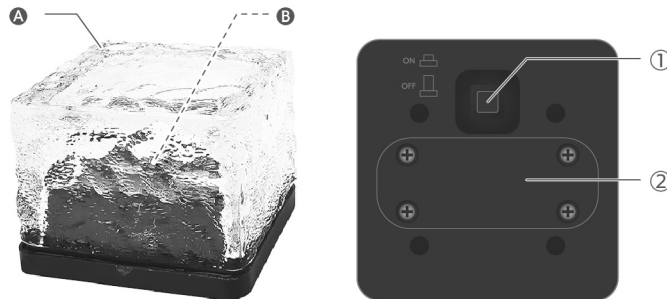

FS-584

グランドライト アイスクューブ S

取扱説明書

この度は本製品をお買い上げいただきまして、誠にありがとうございます。

この取扱説明書をよくお読みの上、正しくご使用ください。

MADE IN CHINA

ご使用の前に

※推奨しております使用用途以外のご使用により生じた事故・故障・破損などには一切責任を負いかねますので、予め注意書きをよくお読みの上ご使用ください。

初めてご使用になる際

※初めてご使用になる際は、完全に充電している可能性があります、すぐに点灯しない場合があります。お手数ですが、十分に充電してからご使用ください。
※本品は防水仕様ではございますが、完全に水に沈んだり、常に水が掛かる環境におくと正常に動作しなくなることがあります。

各部名称

【部品】 A商品本体 Bソーラーパネル(ガラスカバー内部)

【部位】 ①電源ボタン ②電池カバー

ご使用方法

- 電源ボタンを押し[ON]の状態になると自動点灯・消灯を繰り返します。
- ソーラーパネル部分に明暗センサーがありますので、充電がされております場合は、ソーラーパネル(ガラスカバー)を手で覆うなどすると動作確認ができます。
- 明るいと消灯・充電モードに。暗くなると点灯モードに自動で切り替わります。

充電方法

- 日中、本体ウラ面にあるソーラーパネルに、十分な日の光が当たる場所に置いて充電してください。
- ※ソーラーパネルが汚れている場合、十分な充電ができない可能性がありますので、パネルのくもりや汚れはキレイに拭き取ってください。その際、シンナーなどの溶剤は絶対に使用しないでください。また、洗剤をご使用になる場合は中性洗剤をご使用ください。

商品仕様

商品名	グランドライト アイスクューブ S
品番	FS-584
サイズ	約 W7×D7×H5.2cm
重量	約288g
材質	ガラス・ABS・シリコン
フル充電時間	約6～8時間
連続点灯時間	約4～6時間
LEDの明るさ	約2～3ルーメン
防水規格	IP44
ソーラーパネル容量	2V 60mA
使用電池	ニッケル水素電池（電池の交換はできません）
電池容量	1.2V 200mAh
内容	商品本体 ×1
保証	初期保証（購入から半年）